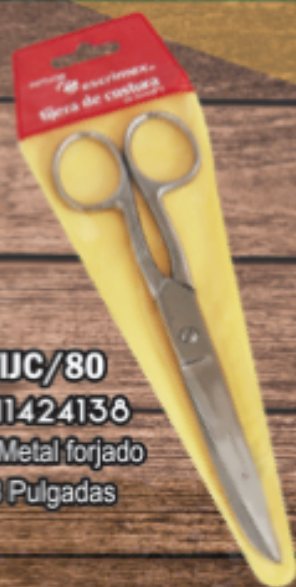

DIAMANTINA

AZUL
PAPDIA100ABS
7501711425494

CAFÉ
PAPDIA100BBS
7501711425500

COBRE
PAPDIA100CBS
7501711425470

FLUSHA
PAPDIA100FBS
7501711425487

CRISTAL
PAPDIA100KBS
7501711425616

VERDE LIMÓN
PAPDIA100LBS
7501711425609

MORADO
PAPDIA100MBS
7501711425463

NEGRO
PAPDIA100NBS
7501711425456

ORO
PAPDIA100OBS
7501711425425

PLATA
PAPDIA100PBS
7501711425418

ROJO
PAPDIA100RBS
7501711425432

MULTICOLOR
PAPDIA100UBS
7501711425647

TURQUESA
PAPDIA100TBS
7501711425593

VERDE BANDERA
PAPDIA100VBS
7501711425449

Material: Diamantina
Contenido: 90 grs.
No Tóxico